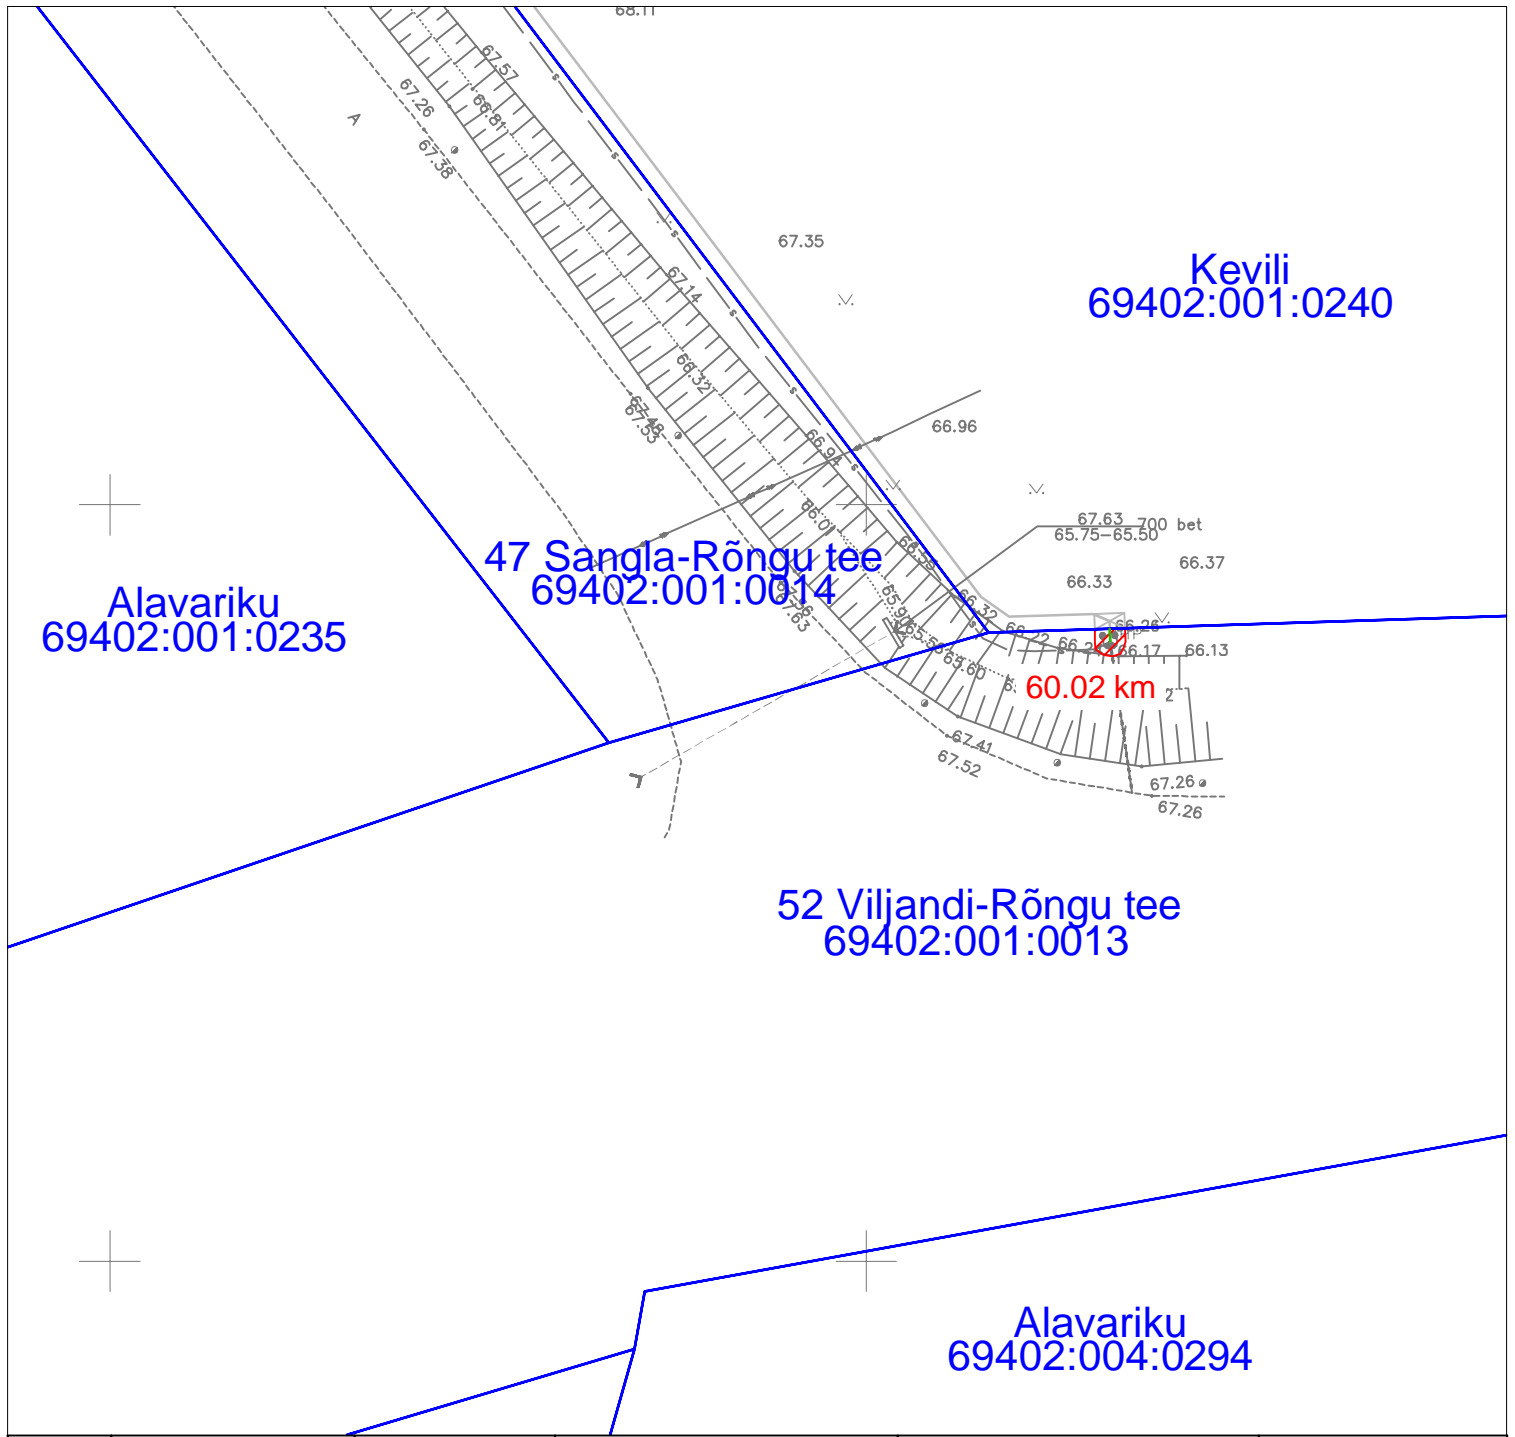

Isikliku kasutusõiguse seadmise plaan  
Tartu maakond, Elva vald, Koruste küla  
52 Viljandi-Rõngu tee (69402:001:0013)

Jrk nr	IKÕ ala pos nr (plaanil)	Kinnistu registriosa number	Katastriüksuse tunnus, nimi ja sihtotstarve	Asukoht riigitee (nr ja nimi) suhtes (lõigu algus ja lõpp km)	IKÕ ala pindala ruutmeetrites m <sup>2</sup>
1.	Pos 1	5405150	52 Viljandi-Rõngu tee (69402:001:0013) transpordimaa	52 Viljandi-Rõngu tee 60.02 km	3 m <sup>2</sup>

Leppemärgid:

- Isikliku kasutusõiguse ala
- Maasisene sideliin mikrostruktuuris
- Katastriüksuse piir

<b>LEONHARD WEISS</b> LEONHARD WEISS OÜ E-post estonia@leonhard-weiss.com Telefon +372 601 2285 Registrikood 12083348	Projekt	Tartu maakond, Elva vald, Hellenurme küla, Mõisanurme küla, Ridaküla, Uderna küla ja Lossimäe küla piirkonna valguskaabli sidelahendus - EST-MIIL-147			Tellijä	Eesti Andmesidevõrgu AS		
	Joonis	Isikliku kasutusõiguse seadmise plaan				Joonise nr	10769K2	
	Projekteeris	Janek Lõhmus			53 477 135	Mõõtkaava	M 1: 500	
	Kontrollis	Janek Lõhmus			53 477 135	Staadium	Tööprojekt	
	Projektijuht	Janek Lõhmus			53 477 135	Keel	Leht	Leht
						EST	1	1